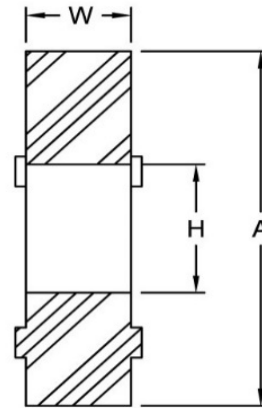

KOBEI

JAW Elastomer PU Spider

Size	Number of Lobe	Dimensions (mm)			
		Outer Diameter	Inner Diameter	Height	Hardness
		A	H	W	Shore A
L-035	4	16	-	6.9	90
L-050	4	27	-	10.4	90
L-070	4	35	-	10.4	90
L-075	6	44	19.1	11.2	90
L-090 / 095	6	54	19.2	11.2	90
L-099 / 100	6	65	24.3	15.5	90
L / CL-110	6	84	29.9	19.1	90
L / CL-150	6	95	31.8	22.4	90
L / CL-190	6	114	35.1	22.4	90
L / CL-225	6	126	44.5	22.4	90