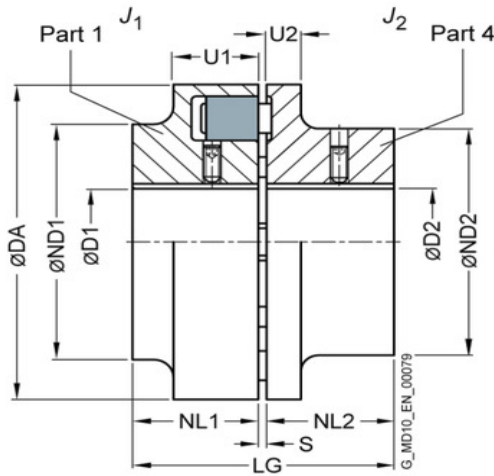

KOBEI

EUPEX Flexible Coupling

Type B : Part 1 + Part 4

Size	Rubber Insert Qty	Pilot Bore (mm)	Max Bore (mm)	Pilot Bore (mm)	Max Bore (mm)	Dimensions (mm)							
						D1	D2	DA	ND1	ND2	NL1, NL2	S	U1
B58	4		19		24	58	58	40	20	3	20	8	43
B68	5		24		28	68	68	49	20	3	20	8	43
B80	6	12	30	12	38	80	80	68	30	3	30	10	63
B95	6	12	42	12	42	95	76	76	35	3	30	13	73
B110	6	17	48	17	48	110	86	86	40	3	34	14	83
B125	6	18	55	18	55	125	100	100	50	3	36	18	103
B140	6	20	60	20	60	140	100	100	55	3	34	20	113
B160	7	25	65	25	65	160	108	108	60	4	40	20	124
B180	8	25	75	25	75	180	125	125	70	4	42	20	144
B200	8	30	85	30	85	200	140	140	80	4	47	24	164
B225	8		90		90	225	150	150	90	4	52	18	184
B250	8		100		100	250	165	165	100	6	60	18	206
B280	8		110		110	280	180	180	110	6	65	20	226