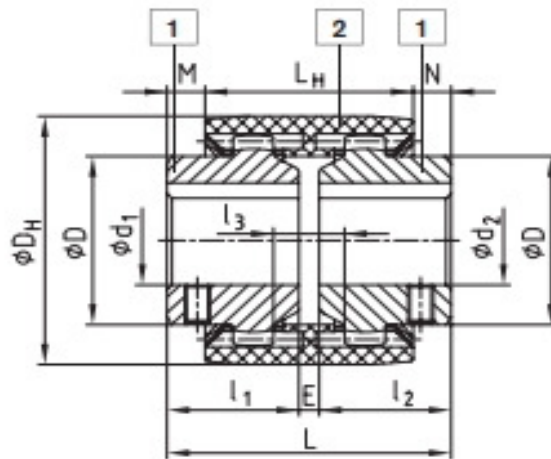

KOBEI

BOWEX Gear Coupling

Type M

| Size | Gear | | | | | | Nylon Sleeve | | | | Number of Teeth |
|------|-----------------|---------------|-----------------|--------|----|------|--------------|----|-----------|----|-----------------|
| | Pilot Bore (mm) | Max Bore (mm) | Dimensions (mm) | | | | | | | | |
| | d1, d2 | D | L | l1, l2 | E | M, N | LH | DH | Inner Dia | | |
| M-14 | 0 | 14 | 25 | 45 | 20 | 5 | 4 | 37 | 40 | 25 | 20 |
| M-19 | 9 | 19 | 32 | 47 | 21 | 5 | 5 | 37 | 48 | 32 | 24 |
| M-24 | 9 | 24 | 36 | 50 | 21 | 8 | 5 | 40 | 52 | 36 | 28 |
| M-28 | 9 | 28 | 44 | 78 | 35 | 8 | 16 | 46 | 66 | 44 | 34 |
| M-32 | 11 | 32 | 50 | 78 | 35 | 8 | 15 | 48 | 76 | 50 | 40 |
| M-38 | 11 | 38 | 58 | 78 | 35 | 8 | 15 | 48 | 83 | 58 | 44 |
| M-42 | 11 | 42 | 68 | 84 | 38 | 8 | 17 | 50 | 92 | 65 | 50 |
| M-48 | 11 | 48 | 68 | 96 | 45 | 6 | 23 | 50 | 98 | 68 | 50 |
| M-55 | 25 | 55 | 83 | 120 | 59 | 10 | 28 | 65 | 125 | 87 | 45 |
| M-65 | 30 | 65 | 96 | 144 | 70 | 13 | 36 | 72 | 140 | 99 | 42 |