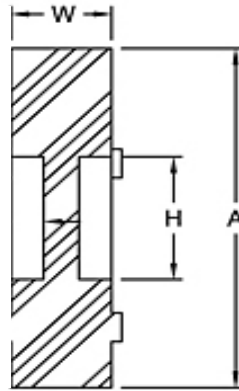

KOBEI

BIPEX Elastomer PU Insert

Size	Number of Lobe	Dimensions (mm)			
		Outer Diameter	Inner Diameter	Outer Height	Inner Height
		A	H	W	DC
BP72	8	68	37	14	4
BP84	8	80	40	15	4.5
BP97	8	93	48	20	6
BP127	10	124	62	22	6
BP142	10	138	70	25	7.5
BP162	10	158	82	27	7.5
BP182	10	178	90	34	10.5
BP202		198	105	38	
BP226		220	115	45	