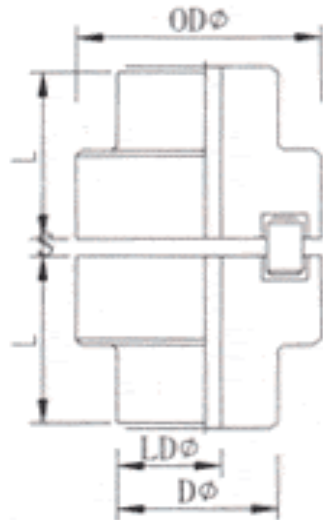

## NM Normex Coupling

Size	Pilot Bore (mm)	Max Bore (mm)	Dimensions (mm)			
			D	OD	L	S
NM-50	7	19	33	50	25	2
NM-67	8	28	46	67	30	2.5
NM-82	10	32	53	82	40	3
NM-97	10	42	69	97	50	3
NM-112	14	48	79	112	60	3.5
NM-128	18	55	90	128	70	3.5
NM-148	22	65	107	148	80	3.5
NM-168	28	75	124	168	88	3.5
NM-194	32	85	140	198	100	3.5
NM-214	40	95	158	218	112	4