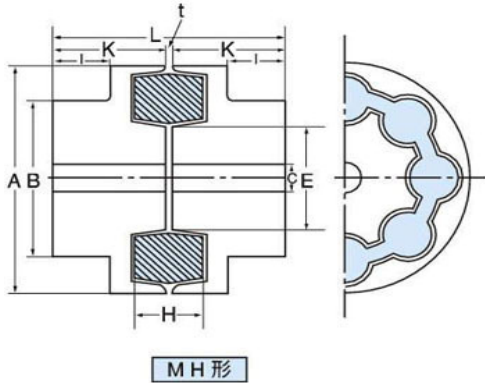

C-KING

MH Hyperflex Coupling

Size	Pilot Bore (mm)	Max Bore (mm)	Dimensions (mm)							
			B	A	L	K	I	t	H	E
MH-55	7	20	38	55	57	27	15	3	17	26
MH-65	8	25	45	65	63	30	16	3	19	33
MH-80	10	30	52	80	73	35	18	3	23	41
MH-90	12	35	62	90	83	40	21	3	25	46
MH-115	12	45	80	115	113	55	29	3	33	58
MH-130	12	50	90	130	123	60	32	3	37	65
MH-145	12	55	100	145	133	65	35	3	39	72
MH-175	16	65	115	175	163	80	43	3	47	84
MH-200	20	80	130	200	223	110	69	3	53	92
MH-230	41	85	150	230	233	115	65	3	56	110