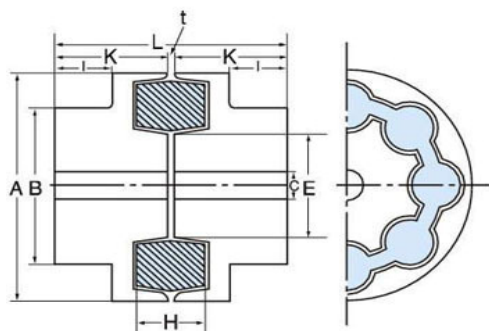

MITSUBOSHI

MH Hyperflex Coupling

MH形

Size	Pilot Bore (mm)	Max Bore (mm)	Dimensions (mm)							
			B	A	L	K	I	t	H	E
MH-45	3	14	25	45	49	23	13	3	15	20
MH-55	5	20	38	55	57	27	15	3	17	26
MH-65	5	25	45	65	63	30	16	3	19	33
MH-80	5	30	52	80	73	35	18	3	23	41
MH-90	10	35	62	90	83	40	21	3	25	46
MH-115	10	45	80	115	113	55	29	3	33	58
MH-130	12	50	90	130	123	60	32	3	37	65
MH-145	15	55	100	145	133	65	35	3	39	72
MH-175	20	65	115	175	163	80	43	3	47	84
MH-200	30	80	130	200	223	110	69	3	53	92